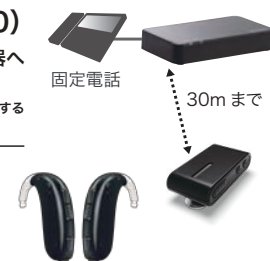

Apple、Appleのロゴ、iPhoneは、米国および他の国々で登録されたApple Inc.の商標です。Android、Google PlayとGoogle PlayのロゴはGoogle Inc.の商標です。

テレビアダプター 3.0

迫力のステレオ音声を好みの音量で、オーティコン エクシードに直接届けます。補聴器をワイヤレスヘッドフォンのように使うことができ、オーディオシステムやホームエンターテインメントシステムとの接続も可能です。

カラー/ブラック
サイズ/H21×W124×D80mm
重さ/107g

テレビアダプター 3.0 使用時のワイヤレス通信範囲/最大15m
32,340 円(税込)

電話アダプター 2.0 (FW2.0)

自宅や職場の固定電話と接続して、補聴器へ相手の声を直接届けます。

※電話アダプター2.0をオーティコン エクシードと使用する場合はコネクタクリップが必要となります。

カラー/ブラック
サイズ/H21×W124×D80mm
重さ/100g
通信範囲/最大 30m

32,340 円(税込)

リモートコントロール 3.0

ボリューム調整やプログラムの変更などを、手元の操作で簡単に行うことができます。

カラー/ブラック
サイズ/H75.3×W35×D12mm
重さ/32.7g (電池含む)
通信範囲/最大 1.8m

電池および電池寿命/約1年 (単6電池で通常使用)
23,100 円(税込)

コネクタクリップ

ご自身の胸元などにつけて使い、固定電話からの声やスマートフォンからの音を直接エクシードで聞くことができます。また話し手の胸元につけてもらうことでリモートマイクとして使うこともできます。

カラー/ブラック
サイズ/H53×W27×D18mm
重さ/27g

電池および電池寿命/約2年(リチウム充電池で通常使用)
57,750 円(税込)

OTICON | Xceed

オーティコン | エクシード

エクシード1
エクシード2
エクシード3

エクシード、
その聞こえをぜひご自身で

オーティコン エクシードは、お客様の難聴の度合いに合わせた2つのスタイルBTE SP（耳かけ型スーパーパワー）、BTE UP（耳かけ型ウルトラパワー）を、それぞれ7つのカラーで展開しています。モダンなデザインのエクシードは、それぞれのスタイルで、音量調整やプログラム切り替えが容易なプッシュボタンを備えます。堅牢なデザインのエクシードは、防塵と防水にかかわる国際保護等級IP68を取得した日常防水設計です。