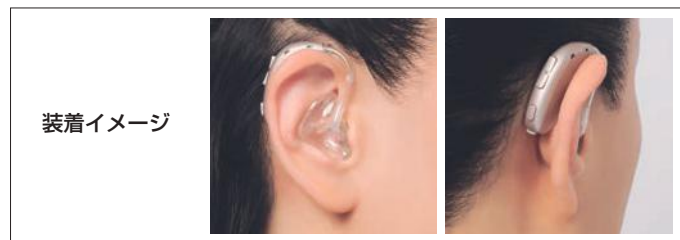

利 点	代表的な機能	Xceed1	Xceed2	Xceed3
		SP/UP	SP/UP	SP/UP
言葉の 聞き取り	オープンサウンドナビゲーター	レベル1	レベル2	—
	オープンサウンドオプティマイザー	装備	装備	装備
	ノイズリダクションLX	—	—	装備
	スピーチガードLX	レベル1	レベル3	—
	シングルコンプレッションLX	—	—	装備
	スピーチレスキューLX	装備	装備	装備
音質	クリアダイナミクス	装備	—	—
	音空間ノイズマネジメント	装備	—	—
	信号処理チャンネル数	48	48	48
	低音ブースト(ストリーミング)	装備	装備	装備
快適な聞こえ	突発音制御	4	3	—
	ハウリングシールドLX	装備	装備	装備
	ウインドノイズマネジメント	装備	装備	装備
個別化	ユーマティックLX	3ステップ	2ステップ	—
	フィッティングバンド数	14	12	8
外部機器との 接続	ステレオストリーミング(2.4GHz)	対応	対応	対応
	コネクティビティ*	対応	対応	対応
	DAI/FMシステム	対応	対応	対応

*コネクトマイク、TVアダプター、電話アダプターとの接続

オーティコン エクシードがお客様の聞こえの世界をどのように広げて行くか、ぜひ補聴器販売店にて、ご相談ください。

oticon.co.jp